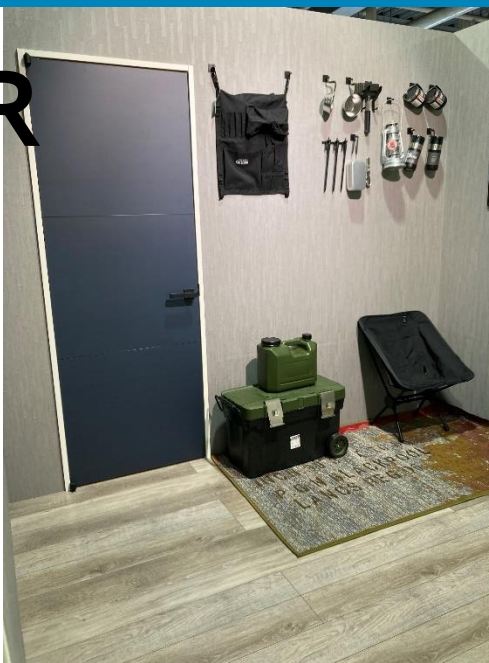

新インテリアブースにて「ラフォレストF」新色4色展示中

アウトドアスタイル

OUTDOOR STYLE

デザイン：A 3 4

カラー：ラスティックネイビー (VN)

ラスティックネイビー

フローリング：タフテクトF

ピンテージオーク

インテリアを引き締める
深いネイビーカラー