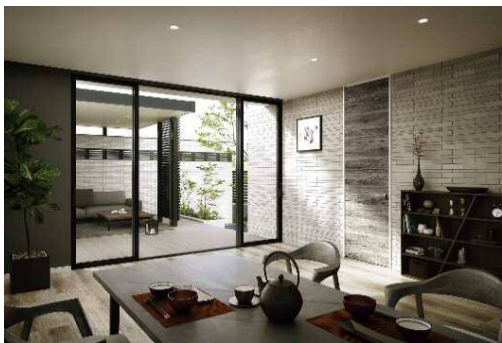

[ドア]A34/グレイオーク (5A)
[フローリング]タフテクトF/ペンテージオーク (6G)

**エレガントな空間を淡いカラーで現代的に
アレンジしたフレンチシャビースタイル**