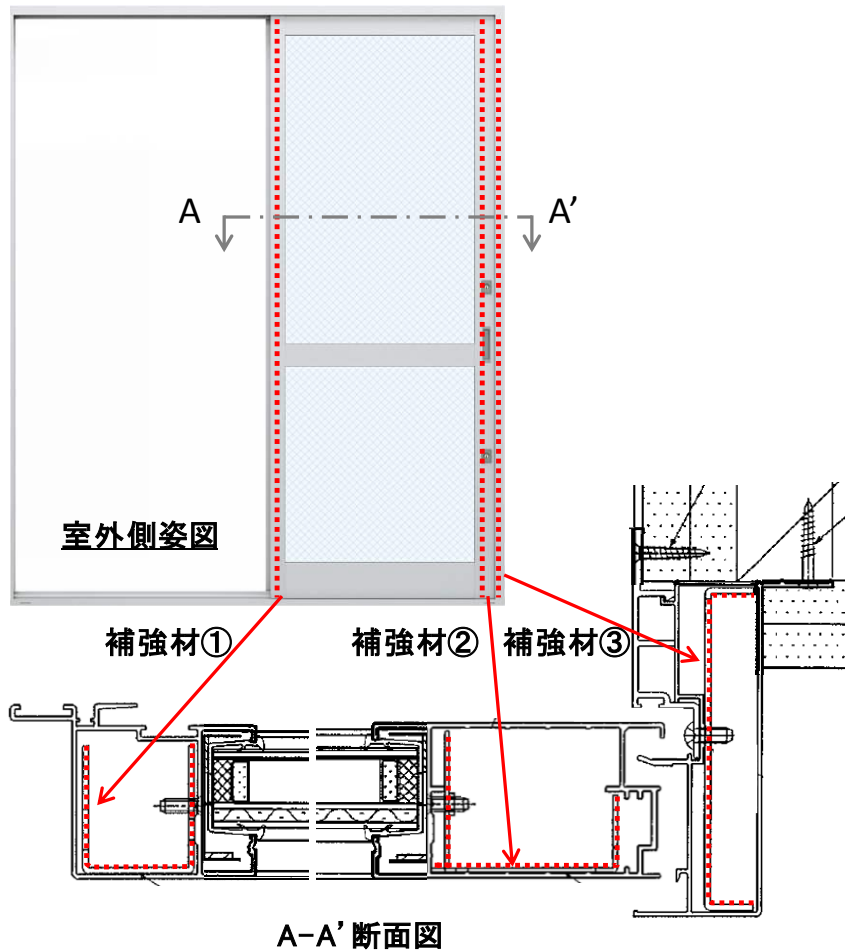

別紙

●対象製品の概要

■対象製品の確認

※ 室内側上部のラベルにて記号をお確かめください。

【ラベル拡大図】

防火窓Gシリーズ
アルミ複層 フロア納まり片引き戸
H2GKH S-12420-N-YAR
801 AGL AP-AGHA ∞PVC,AL

国土交通大臣
認定防火設備
遮炎性能

防火窓Gシリーズ
アルミ複層 フロア納まり片引き戸
H2GKH S-12420-N-YAR
801 AGL AP-AGHA

<対象製品の記号>
AFD、AFE、AFF、AFG、AFH、AFI、
AFJ、AFK、AFL、AGA、AGB、AGC、
AGD、AGE、AGF、AGG、AGH、AGI、
AGJ、AGK、AGL、AHA

【室外側姿図】 【室内側姿図】

以上