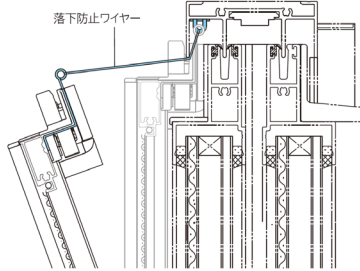

「WS10E型 パネルスクリーン」は、網戸下部の室内側に通風性とデザイン性を考慮したパンチングパネルを設けた商品で、網戸の役割を果たしながらも、視認性と安全性を高めて、さらには網破れを防止します。また、落下防止ワイヤーを標準装備し、網戸の外れや倒れにも配慮しています。

なお、視認性向上は高齢者への配慮にもなり、また、ペットの網破り対策としても、園舎施設以外に福祉施設や集合住宅でもお使いいただけます。

【商品特長】

■園児に対する安全性と、教職員・保育士への運営管理の双方に配慮

園児の安全配慮

落下防止ワイヤー

網戸の倒れ防止に配慮しています。

中棧R形状/小口キャップ

中棧は安心なR形状。端部は樹脂製の小口キャップでカバーしています。

視認性の高いパンチングパネル