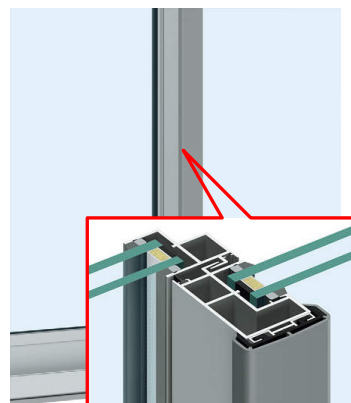

「WS10E型 パネルスクリーン」は、網戸下部の室内側に通風性とデザイン性を考慮したパンチングパネルを設けた商品で、網戸の役割を果たしながらも、視認性と安全性を高めて、さらには網破れを防止します。また、落下防止ワイヤーを標準装備し、網戸の外れや倒れにも配慮しています。

なお、視認性向上は高齢者への配慮にもなり、また、ペットの網破り対策としても、園舎施設以外に福祉施設や集合住宅でもお使いいただけます。

【参考情報】関連するビル用安全配慮商品

YKK APのビル用基幹ウインドウ商品「EXIMA」シリーズには、園舎施設において園児を守る様々な安全配慮商品を設定しており、「WS10E型 パネルスクリーン」と合わせてご利用いただけます。

●指はさみ防止ストッパー

障子を閉めた際に障子と枠との間にすき間を設けて指はさみを防ぐストッパー

●フラット下枠+キックプレート

段差を極力無くしてつまずきを防ぐフラット下枠と、遊具などがぶつかった際にガラスが破損しにくいキックプレート

●かまち用保護カバー

丸みのある形状でアルミ型材の角の露出を防ぐ、柔らかい材質の樹脂製カバー

※3：パネル重量によって制限があり、サイズ・イラストによって製作できない場合があります。

※4：「WS10E型 パネルスクリーン」製品価格のみで、サッシ本体・取付費・搬入費・その他諸経費などは含みません。

※5：「WS10E型 パネルスクリーン」を採用いただく物件全体のYKK AP受注金額です。