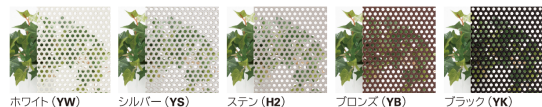

先生方への運営管理配慮

園児による網破りを防止し、網の張替え手間を抑制します。

網戸とパネルのクリアランスが1.5mmなので、ネット越しにパネル裏面の清掃が可能です。

パネルとネット間の微細なごみは、下部から排出できます。

■多様なパネル種類

通風性を考慮したパンチングパネルは施設の特性に合わせ3種から選択できます。

- ポリカーボネート
 - 外部への視認性に優れた透明材
- アルミ
 - 自由な色に対応可能（焼付塗装）
- アルミ樹脂複合板
 - 価格を抑えたお手頃な仕様

●ポリカーボネート

●アルミ

●アルミ樹脂複合板

■パネルのイラスト・図柄バリエーション

園児への視覚効果を高め、園舎らしさを演出するかわいいキャラクター柄14種と、シンプルで汎用的な幾何学デザイン14種を設定しました。また、イラストデータから好きな図柄でパネルを作製することも可能（※3）です。

キャラクターデザイン					幾何学デザイン				
園児が好むかわいらしく楽しいイラスト									
	おはな① (P-1)	おはな② (P-2)	くるま (V-1)	でんしゃ (V-2)	ラチス (L-1)	罫目 (L-2)	斜線 (L-3)	グラテーション (L-4)	
	ひよこ① (A-1)	うさぎ① (A-2)	いぬ① (A-3)	ねこ① (A-4)	うさぎ② (A-5)	水玉 (D-1)	四角 (D-2)	スリット (D-3)	星 (D-4)
	ひよこ② (A-6)	うさぎ② (A-7)	いぬ② (A-8)	ねこ② (A-9)	うさぎ② (A-10)	丸 (D-5)	楕円 (D-6)	三角 (D-7)	市松 (D-8)
									海老の葉 (T-2)