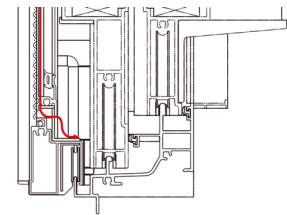

先生方への運営管理配慮

園児による網破りを防止し、網の張替え手間を抑制します。

網戸とパネルのクリアランスが1.5mmなので、ネット越しにパネル裏面の清掃が可能です。

パネルとネット間の微細なごみは、下部から排出できます。

■多様なパネル種類

通風性を考慮したパンチングパネルは施設の特性に合わせ3種から選択できます。

- ポリカーボネート
 - 外部への視認性に優れた透明材
- アルミ
 - 自由な色に対応可能（焼付塗装）
- アルミ樹脂複合板
 - 価格を抑えたお手頃な仕様

●ポリカーボネート

●アルミ

●アルミ樹脂複合板

■パネルのイラスト・図柄バリエーション

園児への視覚効果を高め、園舎らしさを演出するかわいいキャラクター柄14種と、シンプルで汎用的な幾何学デザイン14種を設定しました。また、イラストデータから好きな図柄でパネルを作製することも可能（※3）です。

キャラクターデザイン					幾何学デザイン				
園児が好むかわいらしく楽しいイラスト									
	おはな① (P-1)	おはな② (P-2)	くるま (V-1)	でんしゃ (V-2)	ラチス (L-1)	罫目 (L-2)	斜線 (L-3)	グラテーション (L-4)	
	ひよこ① (A-1)	うさぎ① (A-2)	いぬ① (A-3)	ねこ① (A-4)	うさぎ② (A-5)	水玉 (D-1)	四角 (D-2)	スリット (D-3)	星 (D-4)
	ひよこ② (A-6)	うさぎ② (A-7)	いぬ② (A-8)	ねこ② (A-9)	うさぎ② (A-10)	丸 (D-5)	楕円 (D-6)	三角 (D-7)	市松 (D-8)
									海老の葉 (T-2)