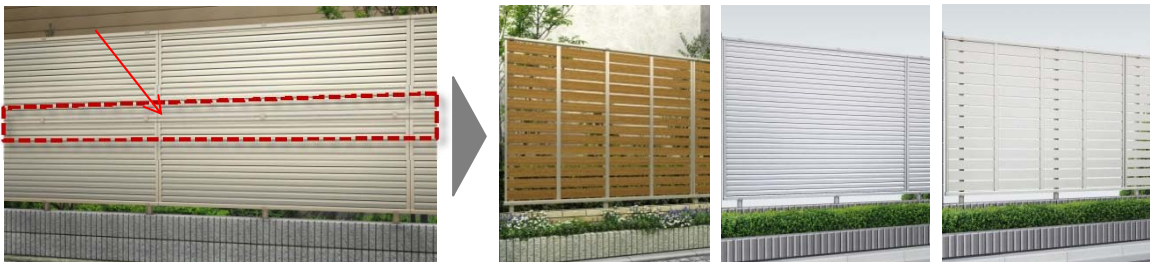

(右) ルシアスフェンス F04 型 T160、シンプレオフェンス 13 型 T160、SY1 型 T160

胴縁分割ライン

(左) 多段フェンス(シンプレオフェンス 13 型 T80×2)