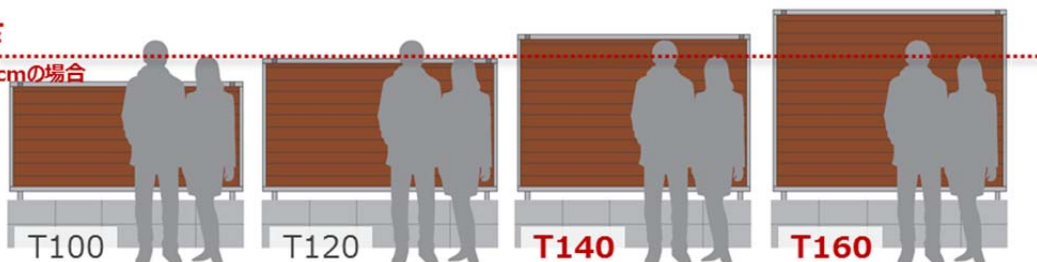

胴縁分割ライン

(左) 多段フェンス(シンプレオフェンス 13 型 T80×2)

(右) ルシアスフェンス F04 型 T160、シンプレオフェンス 13 型 T160、SY1 型 T160

目線高さ

※身長175cmの場合

【商品概要】

商品名	ルシアス スクリーンフェンス		シンプレオ スクリーンフェンス	
	S05 型	R03 型	R1 型	R2 型
材質	本体：アルミ形材			
耐風圧強度	V ₀ =34m/秒相当			
カラー	【追加色】 カームブラック× 桑炭、キャラメルチーク、 ショコラウォールナット	【追加色】 カームブラック× 桑炭、キャラメルチーク、 ショコラウォールナット	カームブラック、プラチナステン、 ブラウン、ピュアシルバー、 ホワイト	
サイズ	T160、T200	T140、T160	T140、T160	
参考価格 (※1)	202,100 円 (T160・単体セット)	98,900 円 (T160・単体セット)	85,400 円 (T160・単体セット)	