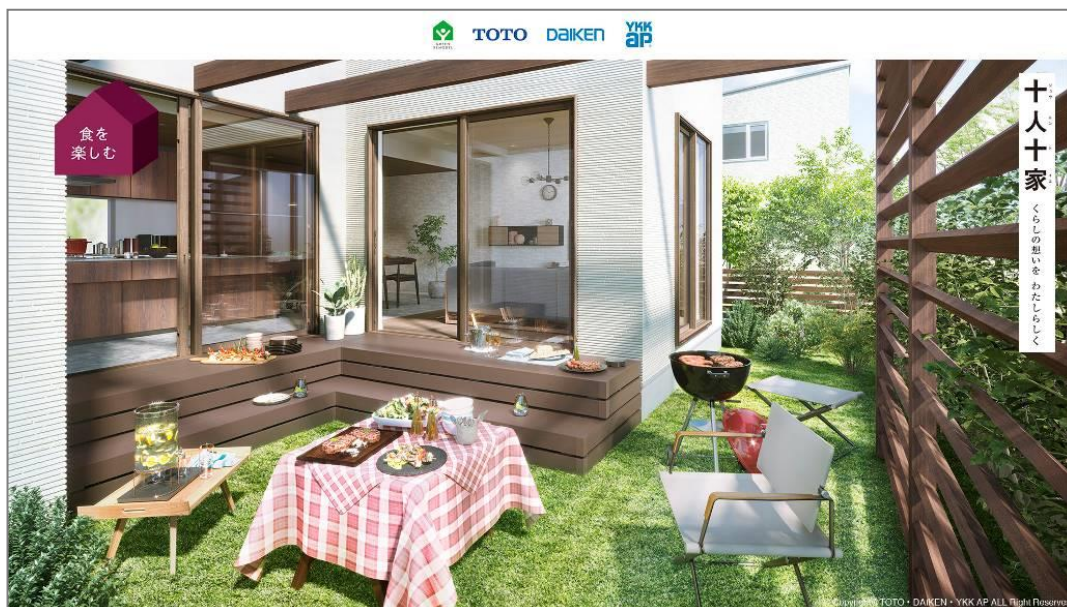

## 「TOTO・DAIKEN・YKK APリフォーム情報サイト」で “十人十家”バーチャル背景画像を提供 ～TDY3社による“十人十家”提案を強化～

TOTO、DAIKEN、YKK AP(以下、TDY)の3社は、TDYが提唱するリモデルのライフスタイルコンセプト“十人十家(じゅうにんといえ)”を表現する15プランの空間を、WEB・TV会議アプリケーションなどで利用できる**バーチャル背景画像**として提供開始しました。「TDYリフォーム情報サイト(<https://re-model.jp/>)」にて公開していますので、WEB会議やプライベートでの打ち合わせ等、様々な場面で活用ください。

“十人十家”とは、様々な消費行動が“モノ”から“コト”へと変化する中で、「実現したいライフスタイルは人それぞれで、10人いれば10通りの暮らしの想いがある」との考え方から、世代・家族構成・趣味・ニーズなどに合わせて、TDYでテーマを設定した、暮らしの想いをかなえるライフスタイル提案です。これまでに、“十人十家”をメインテーマとする大規模展示会や様々なキャンペーンイベントを開催してきたほか、本年8月には“十人十家”に新たに5プランを追加し、好評をいただくなど、あこがれの暮らしを実現する15のリモデルプランの紹介をはじめ、幅広い提案を進めています。

TDYは、これからの新しい生活様式、新しいライフスタイルでの、あこがれの暮らしを実現いただくため、今後も積極的な情報発信を進めてまいります。

※バーチャル背景機能…WEB・TV会議アプリケーション(ZOOM等)のビデオ通話画面時に、自分のいる場所を映さずに、好きな画像を背景として表示できる機能。

### ■“十人十家”バーチャル背景用画像一覧

WEB・TV会議アプリケーションを用いたWEB会議やプライベートでの打ち合わせ等、個人の利用の範囲でお使いいただける、“十人十家”の様々な空間画像を15通り用意しました。

バーチャル背景画像ダウンロードページ:<https://re-model.jp/10plan/virtual/>

バーチャル背景向け“十人十家”食を楽しむ「食でつながる家」空間画像