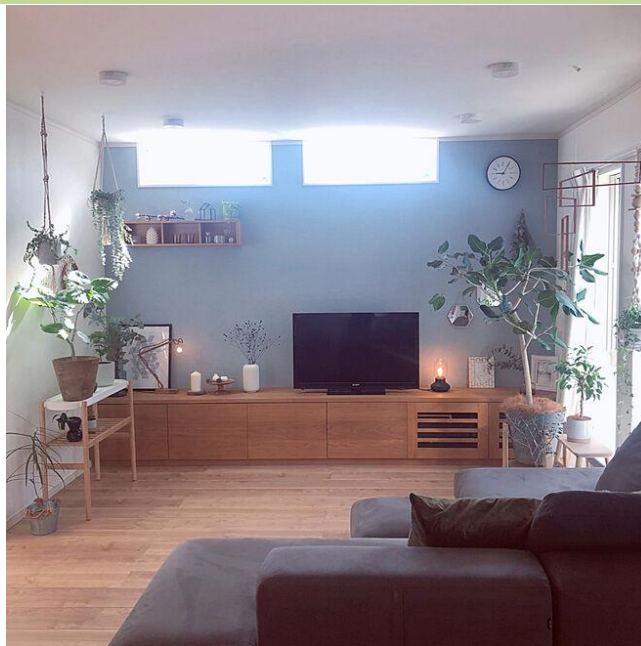

キャンペーンの詳細及び、全投稿作品はこちら(<https://roomclip.jp/contest/1136>)からご覧いただけます。

※1:「RoomClip」とは、ユーザーのみなさまが投稿した家の実例写真を中心とした、日本最大級の住まいと暮らし・ライフスタイルの SNS メディアです。インテリア・家具から、DIY や日用品、住宅設備まで「住まいと暮らし」の様々なシーンで利用されています。

※2:“十人十家”とは、様々な消費行動が“モノ”から“コト”へと変化する中で、「実現したいライフスタイルは人それぞれで、10 人いれば 10 通りの暮らしの想いがある」との考え方から、世代・家族構成・趣味・ニーズなどに合わせて、TDY でテーマを設定した暮らしの想いをかなえるライフスタイル提案です。

【入賞作品】

十人十家大賞 1 作品

受賞者 : otama さん

掲載ページ <https://roomclip.jp/photo/ozrA>

◆審査員の講評

植物と小物がバランスよくコーディネートされ、上品で清潔感のある北欧インテリアです。窓から差し込む光が空間を明るく演出し、緑に囲まれたライフスタイルを楽しんでいますね。(床材:DAIKEN、スリット窓:YKK AP)

十人十家賞 9 作品

sirotan さん	Rr さん	Sh..さん
		
<p>https://roomclip.jp/photo/oBez</p>	<p>https://roomclip.jp/photo/ox2n</p>	<p>https://roomclip.jp/photo/o0ow</p>
<p>調理小物や家具にいたるまでこだわった、スタイリッシュなキッチンで、お洒落に日々の料理を楽しんでいますね。窓のブラックフレームも空間を引き立てています。</p>	<p>広々と開放感あるキッチンで趣味のグリーンが活きていますね。クリスタルカウンター・タイル・木目の素材と植物のハンギングをうまく調和させた見事な空間です。</p>	<p>北欧風のナチュラルなリビング空間に、お子さんの学習スペースとして、スタディーカウンターと壁面収納を上手くお使いですね。テレワークでも活躍しそうです。</p>

sae さん	ku さん	rizumu4649 さん
		
<p>https://roomclip.jp/photo/oOPG</p>	<p>https://roomclip.jp/photo/opBu</p>	<p>https://roomclip.jp/photo/oz2J</p>
<p>吹抜けと 3 連窓のハイサイドライトが相まって、都心に住みながら空を楽しむ生活を実現されていますね。爽快な半屋外空間で、活用の幅も広がりそうです。</p>	<p>レンガの外壁に玄関ドア、ポスト、照明によりコーディネートされたトラディショナルなエントランスが素敵ですね。統一感が秀逸です。</p>	<p>エレガントな木目調の玄関ドアに、小物と植物がアクセントになり、住まい手のこだわりが詰まったエントランスですね。おもてなしの心配りが感じられます。</p>