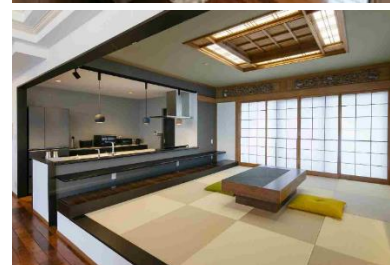

1邸(築20年/マンション)

キッチン、和室、リビングを隔てていた仕切りをなくしてひとつの空間に。奥様が憧れていた、海を一望できる明るく開放的な空間を実現。独立していたキッチンは対面式に変更し、小上がりの和室を活かして掘りごたつ式のカウンターを設置。リビングの一角にはワークスペースを設けました。

海を見渡せるロケーションを活かした大空間のLDKが圧巻。奥様の願いに応え、どこからでも海が望めるレイアウトが見事です。パントリーなど生活に合った収納の充実、モダンにまとめたデザインにもセンスを感じます。