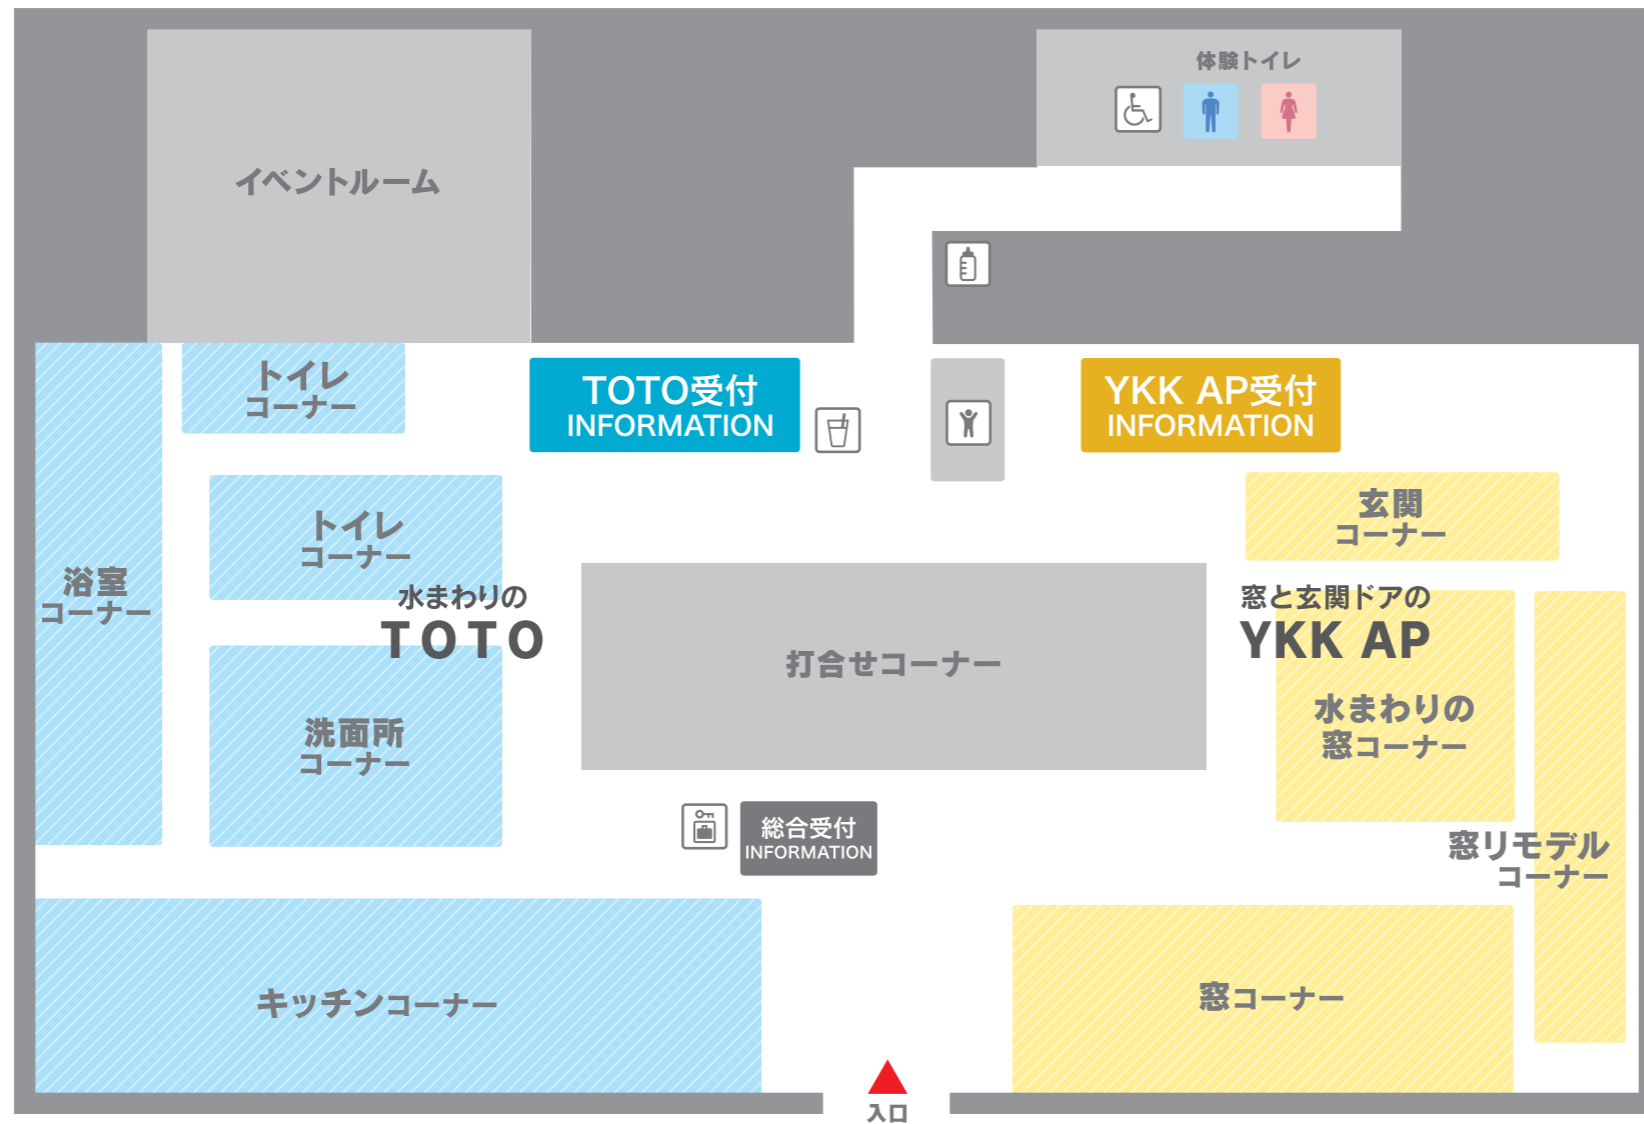

新しい暮らしのヒントがたくさん。

TOTO・YKK AP 熊本コラボレーションショールームへようこそ！

水まわりから、ドア・窓やエントランスまで。専門メーカーだから実現できるこだわりの最新商品をぜひ、ご体感ください。

- ロッカー
- ドリンクコーナー
- キッズコーナー
- 授乳室
- 館内でのお食事はご遠慮ください
- 撮影希望の方はアドバイザーまでお声がけください
- 館内での喫煙はご遠慮ください
- 館内へのペット持ち込みはご遠慮ください
- (ほしよ犬は同伴できます)

TOTO 最適な水まわり空間をトータルで。

美しさと機能が融合した、最新商品を実際に見て、触れて、体験いただきながら、お客様の毎日の生活に寄り添う理想の水まわりをご提案します。“みえる・わかる”でお客様に“あんしん”を提供いたします。

- キッチンコーナー**
水栓・シンク・収納などの機能性と、暮らしに調和するデザイン性を追求したキッチンをご覧ください。
- 洗面所コーナー**
住まいの広さやお好み、機能や使い勝手にあわせて選べる洗面化粧台を豊富に展示しております。
- 浴室コーナー**
くつろぎ、あたたか、きれいを追求した、最新の浴室をご紹介します。
- トイレコーナー**
清潔でお掃除ラクラク、さらにエコも追求した最新のトイレをご紹介します。