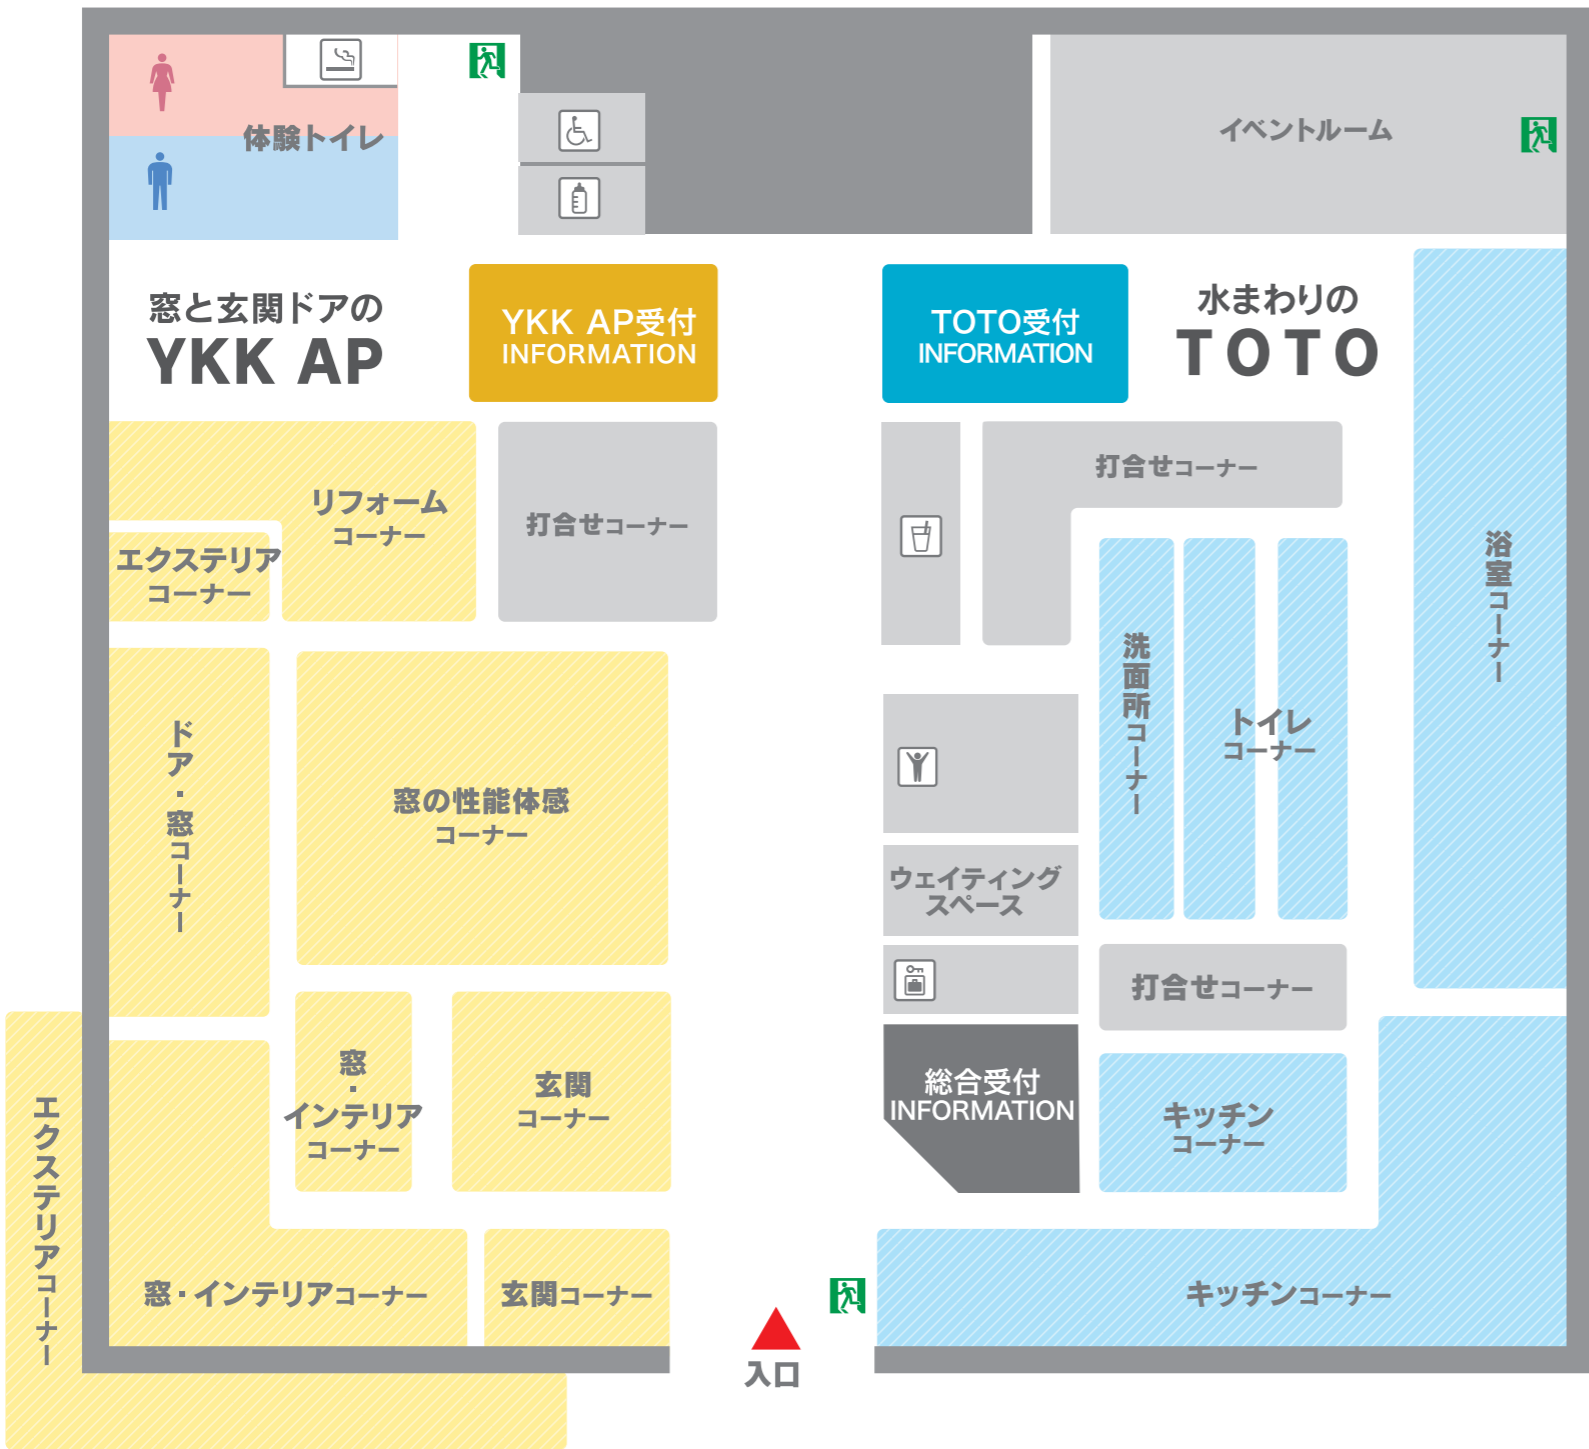

新しい暮らしのヒントがたくさん。

TOTO・YKK AP 新潟コラボレーションショールームへようこそ！

水まわりから、ドア・窓やエントランスまで。専門メーカーだから実現できるこだわりの最新商品をぜひ、ご体感ください。

- ロッカー
- ドリンクコーナー
- キッズコーナー
- 授乳室
- 館内での食事はご遠慮ください
- 撮影希望の方はアドバイザーまでお声がけください
- 館内での喫煙はご遠慮ください
- 館内へのペット持ち込みはご遠慮ください
- (ほじょ犬は同伴できます)

TOTO 最適な水まわり空間をトータルで。

美しさと機能性が融合した、最新商品を
 実際に見て、触れて、体験いただきながら、
 お客様の毎日の生活に寄り添う理想の水まわりをご提案します。
 “みえる・わかる”でお客様に“あんしん”を提供いたします。

- キッチンコーナー
 水栓・シンク・収納などの機能性と、暮らしに調和するデザイン性を追求したキッチンをご覧いただけます。
- 浴室コーナー
 くつろぎ、あたたか、きれいを追求した、最新の浴室をご紹介します。
- 洗面所コーナー
 住まいの広さやお好み、機能や使い勝手にあわせて選べる洗面化粧台を豊富に展示しております。
- トイレコーナー
 清潔でお掃除ラクラク、さらにエコも追求した最新のトイレをご紹介します。